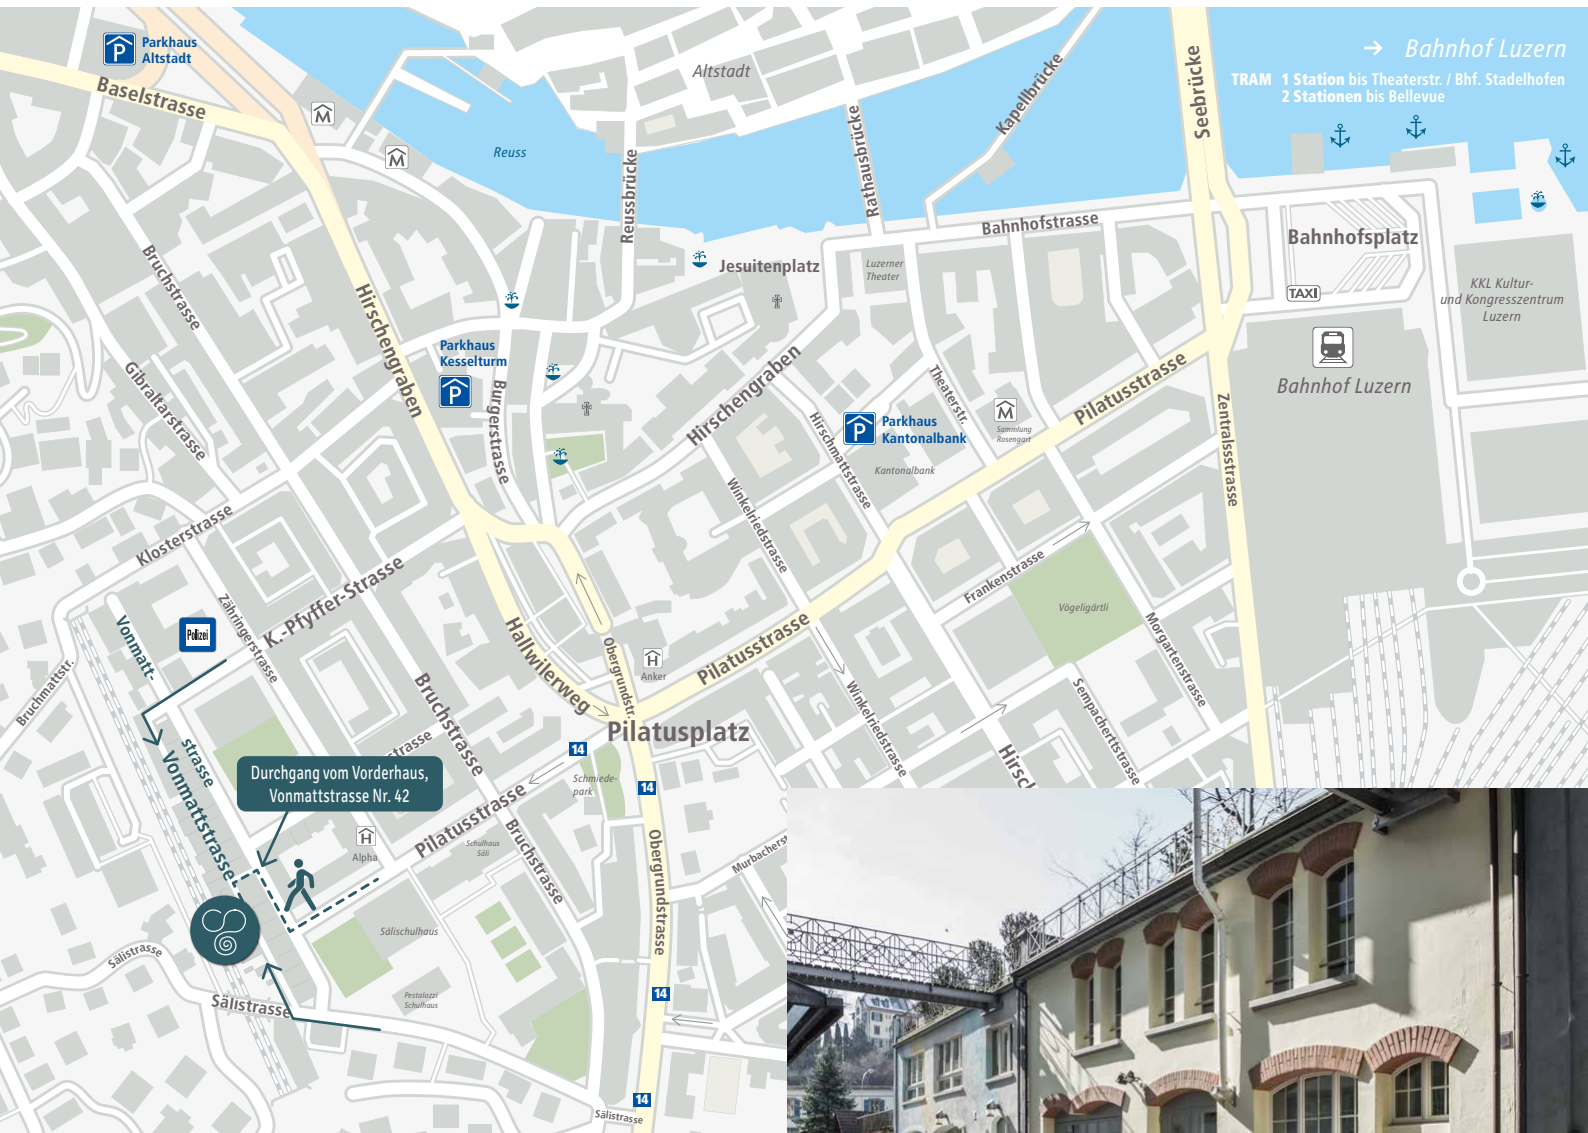

Anfahrt, Kontakt

Studio Latrace® GmbH, Vonmattstrasse 42a, CH-6003 Luzern

Bitte beachten, die Vonmattstrasse gibt es „zweimal“. Sie verbindet auch die Handwerkshöfe hinter den Vorderhäusern der Gründerzeit-Wohnbebauung.

ÖV LUZERN

- > Bahnhof Luzern Bus bis Pilatusplatz (www.vbl.ch/fahrplaene/online-fahrplan/)
- TRAM Linie 1 Richtung Obernau Kriens, TRAM Linie 5 Richtung Kriens Busschleife
- BUS Linie 14 Richtung Horw Zentrum, BUS Linie 20 Richtung Ennethorw

ZU FUSS

- > ab Bahnhof Luzern ca. 10 min., ab Pilatusplatz fünf Gehminuten bis Vonmattstrasse 42a

MIT DEM AUTO

- > aus Zürich / Bern / Basel Autobahnausfahrt Nr. 26, Luzern
- > aus Altdorf / Stans Autobahnausfahrt Nr. 27, Luzern-Kriens

PARKEN

- > in den umliegenden Parkhäusern (*Parkhaus Altstadt; Kantonbank; Kesselturm oder weisse Zone, parking-luzern.ch/de/*), mit Parkkarte Link Park & Paym Quartier (parkingpay.ch)

ÜBERNACHTUNG

- > Hotels verschiedener Preisklassen finden Sie über die herkömmlichen Buchungstools: www.tripadvisor.ch; www.booking.com; www.trivago.ch; www.ebookers.ch